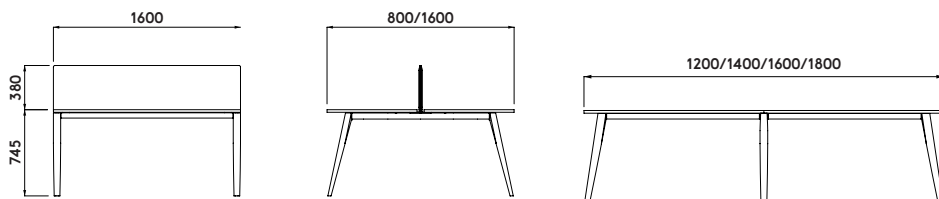

Son pied est surmonté d'une lame en métal qui assure résistance et stabilité. L'Accademia se décline également en table de réunion.

Dimensions

*Autres dimensions et configurations sur demande. Existe en bench de 2,4,6,8... et table de réunion.