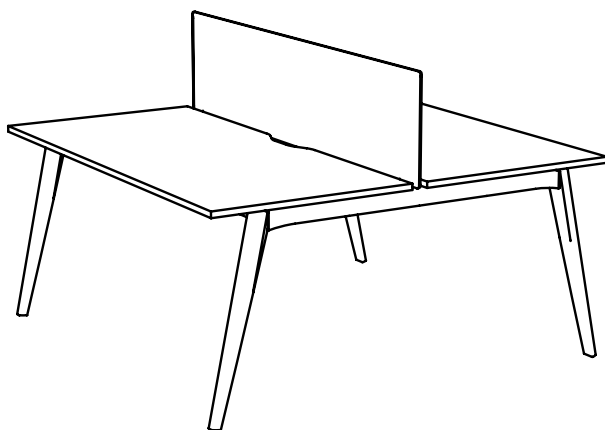

Accademia

DESIGN
CIDER EDITION

Appréciez le caractère studieux et accessible de cette gamme de bureau et table de réunion Accademia.

Il emprunte son nom au célèbre pont en bois de Venise. Élégant, léger et pratique, ses pieds fuselés en bois massif se marient harmonieusement à la simplicité de son

plateau en mélaminé. Bon élève, il sera accueillant et parfaitement adapté à des lieux de travail modernes et informels, en leur apportant une touche de chaleur bienvenue.

Détails

L'Accademia peut être accompagné d'un panneau acoustique moulé en mousse de recyclage. Il est extrêmement léger à manipuler.

Son pied est surmonté d'une lame en métal qui assure résistance et stabilité. L'Accademia se décline également en table de réunion.

Dimensions

*Autres dimensions et configurations sur demande. Existe en bench de 2,4,6,8... et table de réunion.