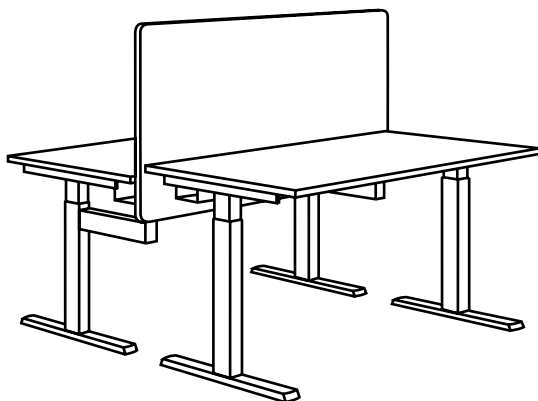

# Elevo

DESIGN  
CIDER EDITION

Elevo est un poste de travail ergonomique  
au service du bien-être  
des collaborateurs. Passer sans effort  
d'une position assise ou debout, à volonté,  
permet en effet de rester actif et productif  
au sein des espaces de travail.

La famille de poste assis/debout Elevo dispose d'un cadre support plateau toujours identique, un plan de travail spacieux et ergonomique en stratifié teinte bois clair (chêne de fil clair). Adaptable Elevo propose plusieurs possibilités de réglages en hauteur : du simple système à cliquet jusqu'au réglage électrique, en passant par le système

à manivelle et les nouvelles versions de réglage par vérin à gaz.

Le poste de travail Elevo s'intègre parfaitement aux environnements de travail collaboratifs et dynamiques en Flex Office, et s'accessorise d'une goulotte intégrée pour une gestion optimisée des câbles et d'écrans de séparation aux vertus acoustiques.

## Détails

Bureau 160 x 160 cm à hauteur variable  
et réglable de 65 cm à 130 cm.

Goulotte intégrée.