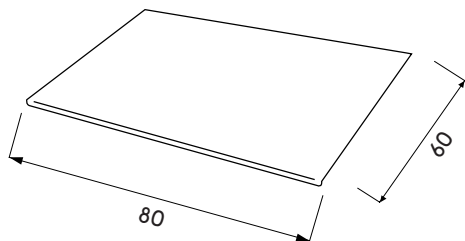

Scrib

DESIGN
CIDER ÉDITION

Le sous-main Scrib proposé par Cider Edition est un simple et bel accessoire de bureau, à la fois utile et assurément décoratif.

Agréable au toucher et non glissant grâce à sa composition en polyuréthane compact qui le rend stable, il s'adapte avec délicatesse à votre poste de travail grâce à son extrémité recourbée. Il se décline en plusieurs coloris contemporains pour apporter une touche en

plus et pour s'assortir aux couleurs de votre environnement de travail. Pratique, il est résistant aux taches, rayures et fonctionne avec souris sans fil.

Détails

Dimensions

Finitions

REVÊTEMENT* :

BLEU GRIS